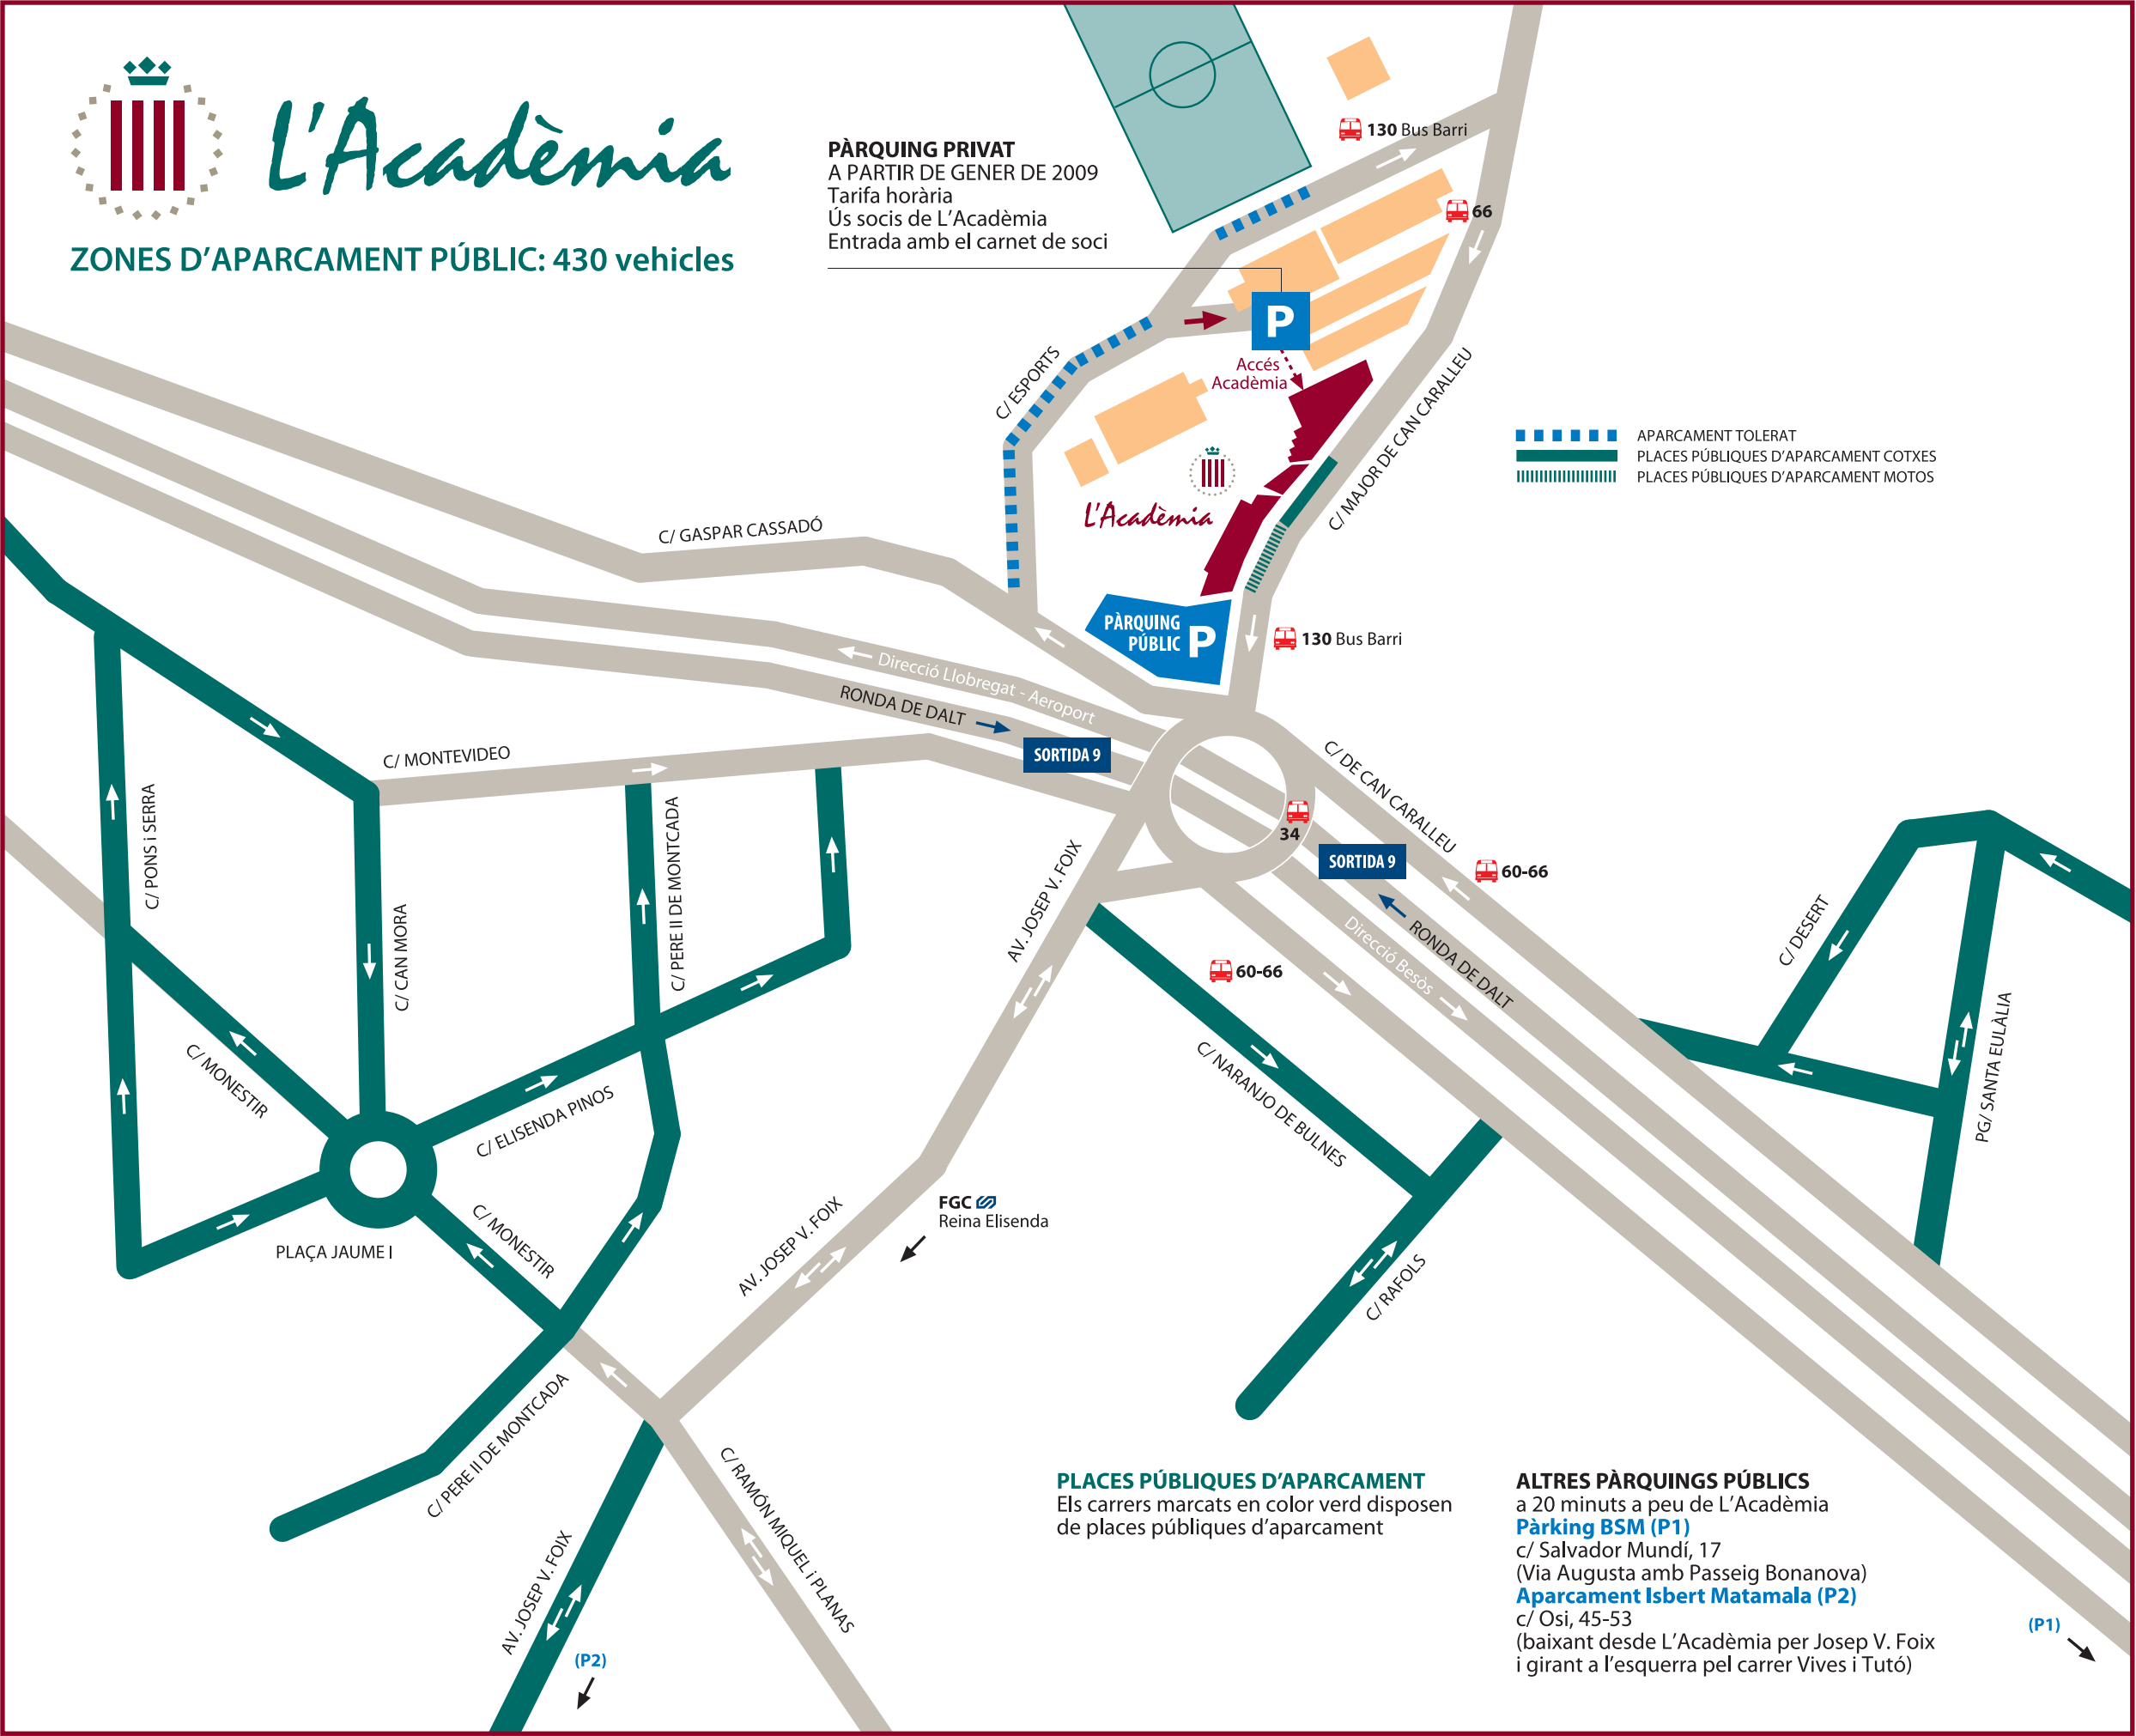

# L'Acadèmia

ZONES D'APARCAMENT PÚBLIC: 430 vehicles

**PÀRQUING PRIVAT**  
A PARTIR DE GENER DE 2009  
Tarifa horària  
Ús socis de L'Acadèmia  
Entrada amb el carnet de soci

APARCAMENT TOLERAT  
PLACES PÚBLIQUES D'APARCAMENT COTXES  
PLACES PÚBLIQUES D'APARCAMENT MOTOS

**PLACES PÚBLIQUES D'APARCAMENT**  
Els carrers marcats en color verd disposen de places públiques d'aparcament

**ALTRES PÀRQUINGS PÚBLICS**  
a 20 minuts a peu de L'Acadèmia  
**Pàrking BSM (P1)**  
c/ Salvador Mundí, 17  
(Via Augusta amb Passeig Bonanova)  
**Aparcament Isbert Matamala (P2)**  
c/ Osi, 45-53  
(baixant desde L'Acadèmia per Josep V. Foix i girant a l'esquerra pel carrer Vives i Tutó)